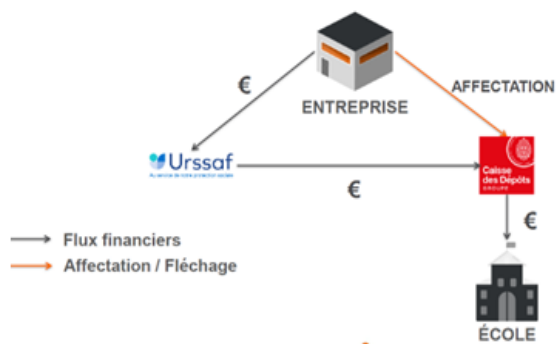

NOUVEAUTÉS TA 2023

A partir de **2023**, les entreprises n'auront plus la possibilité de verser **directement** leur solde de taxe d'apprentissage aux établissements habilités.

Néanmoins, elles pourront toujours **affecter leur solde de taxe d'apprentissage aux organismes habilités de leur choix** en désignant sur la plateforme de la Caisse des Dépôts et Consignations, **SOLTéA**, un ou des établissements bénéficiaires.

Le Lycée des Métiers du BTP Tony Garnier **reste habilité à percevoir les versements** au titre du solde de la Taxe d'Apprentissage 2023.

Afin de nous faire bénéficier du solde de votre TA 2023, veuillez désigner le LP Tony Garnier sur la plate-forme d'affectation du solde SOLTéA, ouverte à partir du 1er avril jusqu'au 7 septembre 2023.